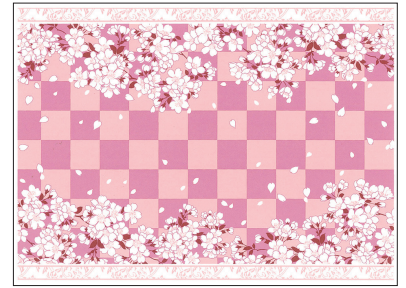

# Christina Reefa (クリスティーナ・リーファ)

クラシックでエレガントな和と洋のデザインをご用意しております。クールなカラーも多く、テーブルコーディネートがオシャレに引き立つような 凛とした辛口の作品づくりにもおすすめです。

商品番号 TD233010 **A4**  
櫻の宴・金箔風

¥1,210(税込)

商品番号 TD233011 **A4**  
櫻の宴・銀箔風

¥1,210(税込)

商品番号 TD233013 **A4**  
櫻の宴・桜色

¥1,210(税込)

商品番号 TD233014 **A4**  
櫻の宴・漆黒

¥1,210(税込)

商品番号 TD233015 **A4**  
櫻の宴 桜色・漆黒 2色セット

¥1,936(税込)

商品番号 TD233021 **A4**  
櫻の宴・花緑青&瑠璃色 2色セット

¥1,936(税込)