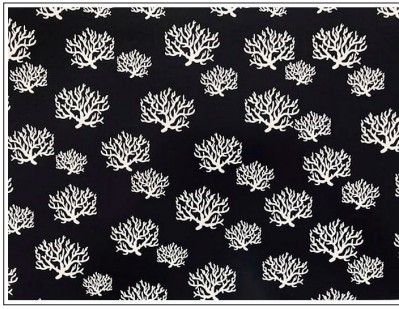

季節問わず使える珊瑚柄を豊富にそろえています。

studio shoen

自然を感じる珊瑚モチーフが、ハンドメイドの温かみに美しく調和します。

使いやすい転写紙なので、初心者さんにもおすすめ。作品に貼るだけで上品で涼やかな印象に仕上がります。

商品番号 TD127005 **A3**

珊瑚The Med Coral ネイビー

¥1,629(税込)