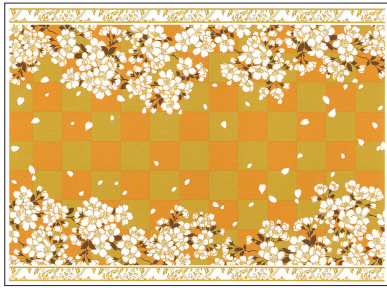

和柄や 繊細で美しい転写紙が豊富です

Christina Reefa (クリスティーナ・リーファ)

クラシックでエレガントな和と洋のデザインをご用意しております。クールなカラーも多く、テーブルコーディネートがオシャレに引き立つような 凛とした辛口の作品づくりにもおすすめです。

商品番号 TD233010 **A4**
櫻の宴・金箔風

¥1,210(税込)