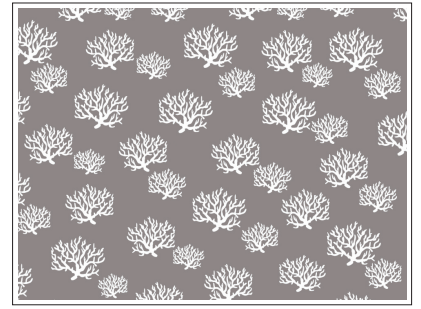

商品番号 TD233035 **A3**  
孔雀クラシック・ダークグレー

¥1,320(税込)

商品番号 TD233037 **A3**  
スターリーナイト ピンク・ブルー 2色セット

¥1,760(税込)

季節問わず使える珊瑚柄を豊富にそろえています。

## studio shoen

自然を感じる珊瑚モチーフが、ハンドメイドの温かみに美しく調和します。

使いやすい転写紙なので、初心者さんにもおすすめ。作品に貼るだけで上品で涼やかな印象に仕上がります。

商品番号 TD127005 **A3**

珊瑚The Med Coral ネイビー

¥1,629(税込)

商品番号 TD127003 **A3**

珊瑚The Med Coral Rouge ルージュ

¥1,629(税込)

商品番号 TD127002 **A3**

珊瑚The Med Coral フレンチグレー

¥1,629(税込)

商品番号 TD127019 **A3**

珊瑚G.B.R Coral ネイビー

¥1,629(税込)

商品番号 TD127018 **A3**