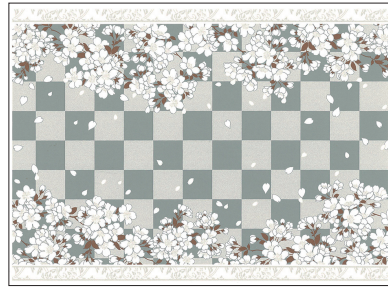

# Christina Reefa (クリスティーナ・リーファ)

クラシックでエレガントな和と洋のデザインをご用意しております。クールなカラーも多く、テーブルコーディネートがオシャレに引き立つような 凛とした辛口の作品づくりにもおすすめです。

商品番号 TD233010 **A4**  
櫻の宴・金箔風

¥1,210(税込)

商品番号 TD233011 **A4**  
櫻の宴・銀箔風

¥1,210(税込)

商品番号 TD233013 **A4**  
櫻の宴・桜色

¥1,210(税込)

商品番号 TD233014 **A4**  
櫻の宴・漆黒

¥1,210(税込)

商品番号 TD233015 **A4**  
櫻の宴 桜色・漆黒 2色セット

¥1,936(税込)

商品番号 TD233021 **A4**  
櫻の宴・花緑青&瑠璃色 2色セット

¥1,936(税込)