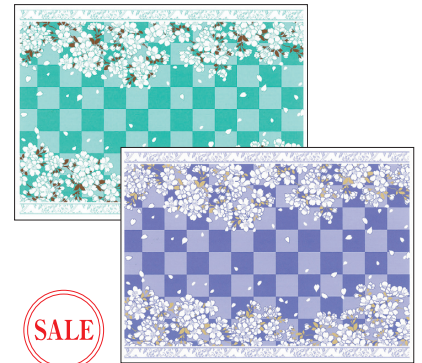

# Christina Reefa (クリスティーナ・リーファ)

クラシックでエレガントな和と洋のデザインをご用意しております。クールなカラーも多く、テーブルコーディネートがオシャレに引き立つような 凛とした辛口の作品づくりにもおすすめです。

商品番号 TD233010 **A4**  
櫻の宴・金箔風

¥1,210(税込)

商品番号 TD233011 **A4**  
櫻の宴・銀箔風

¥1,210(税込)

商品番号 TD233013 **A4**  
櫻の宴・桜色

¥1,210(税込)

商品番号 TD233014 **A4**  
櫻の宴・漆黒

¥1,210(税込)

商品番号 TD233015 **A4**  
櫻の宴 桜色・漆黒 2色セット

¥1,936(税込)

商品番号 TD233021 **A4**  
櫻の宴・花緑青&瑠璃色 2色セット

¥1,936(税込)

商品番号 TD233035 **A3**  
孔雀クラシック・ダークグレー

¥1,320(税込)

商品番号 TD233037 **A3**  
スターリーナイト ピンク・ブルー 2色セット

¥1,760(税込)

季節問わず使える珊瑚柄を豊富にそろえています。