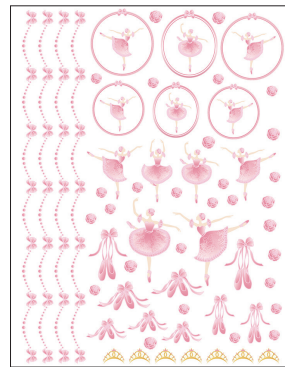

## Pianissimo

華やかな花柄の転写紙は発色がとても綺麗で和洋どちらにも使いやすく、エレガントなバレリーナ転写紙と装飾やアクセントで合わせやすいデコレーション転写紙も人気です。全て商用可能です。

商品番号 TD239001 **A4**

オリエンタルフラワー

¥1,430(税込)

商品番号 TD239002 **A4**

デコレーション馬

¥1,100(税込)