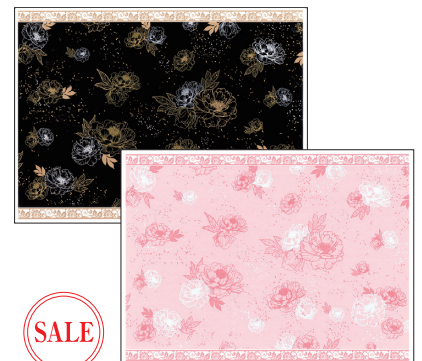

商品番号 TD233034 **A4**
芍薬の宵 2色セット

¥2,000(税込)