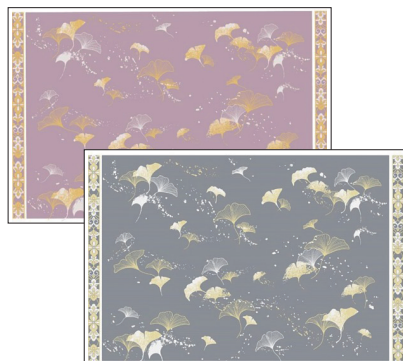

商品番号 TD233029 **A3**
和モダンいちょう 撫子色・銀鼠 2色セット

¥1,931(税込)