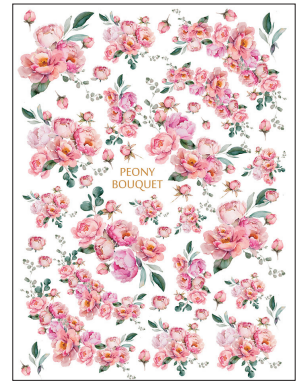

# cherrys-sc

POPで可愛い転写紙から、上品でエレガントな転写紙まで品ぞろえ豊富♪

ガラス用

商品番号 TD101077 **A4**  
【ガラス用】昭和レトロ FLOWERPOP  
フラワーポップ ¥1,100(税込)

商品番号 TD101098 **A4**  
水彩ワイルドフラワー ¥1,100(税込)

商品番号 TD101112 **A4**  
水彩 PIONYBOUQUET ピオニーブーケ ¥1,100(税込)