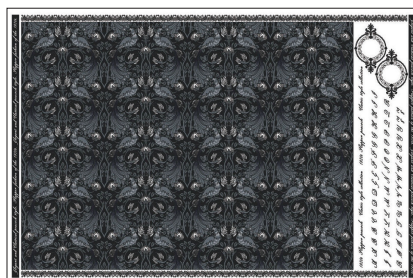

商品番号 TD233003 **A3**  
つや黒まきえ・和モダンいちょう

¥994(税込)

商品番号 TD233029 **A3**  
和モダンいちょう 撫子色・銀鼠 2色セット

¥1,931(税込)

商品番号 TD233034 **A4**  
芍薬の宵 2色セット

¥2,000(税込)

商品番号 TD233024 **A3**  
孔雀クラシック ブルー・ネイビー 2色セット

¥2,112(税込)

商品番号 TD233035 **A3**  
孔雀クラシック・ダークグレー

¥1,320(税込)

商品番号 TD233037 **A3**  
スターリーナイト ピンク・ブルー 2色セット

¥1,760(税込)

季節問わず使える珊瑚柄を豊富にそろえています。