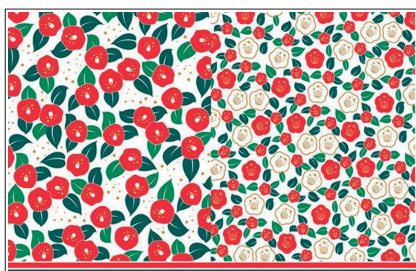

商品番号 TD101015 **A3**
椿 TSUBAKI ¥1,320(税込)