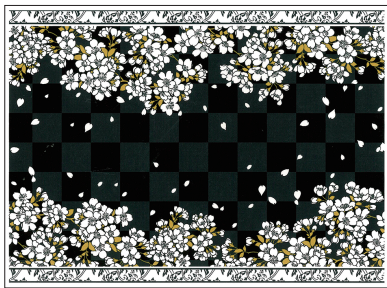

# Christina Reefa (クリスティーナ・リーファ)

クラシックでエレガントな和と洋のデザインをご用意しております。クールなカラーも多く、テーブルコーディネートがオシャレに引き立つような 凛とした辛口の作品づくりにもおすすめです。

商品番号 TD233010 **A4**  
櫻の宴・金箔風

¥1,210(税込)

商品番号 TD233011 **A4**  
櫻の宴・銀箔風

¥1,210(税込)

商品番号 TD233013 **A4**  
櫻の宴・桜色

¥1,210(税込)

商品番号 TD233014 **A4**  
櫻の宴・漆黒

¥1,210(税込)

商品番号 TD233015 **A4**  
櫻の宴 桜色・漆黒 2色セット

¥1,936(税込)

商品番号 TD233021 **A4**  
櫻の宴・花緑青&瑠璃色 2色セット

¥1,936(税込)