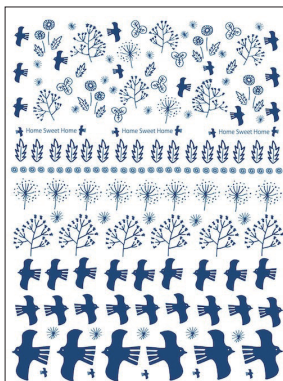

ガラス用

商品番号 TD101106 **A4**  
【ガラス用】Tropical leaf・トロピカルリーフ  
本金 ¥1,200(税込)

商品番号 TD101093 **A4**  
水彩モダン和柄 葉 SHIORI ¥1,100(税込)

商品番号 TD101092 **A4**  
水彩モダン和柄 彩 AYA ¥1,100(税込)

商品番号 TD101088 **A4**  
北欧Luontoルオント ¥1,100(税込)